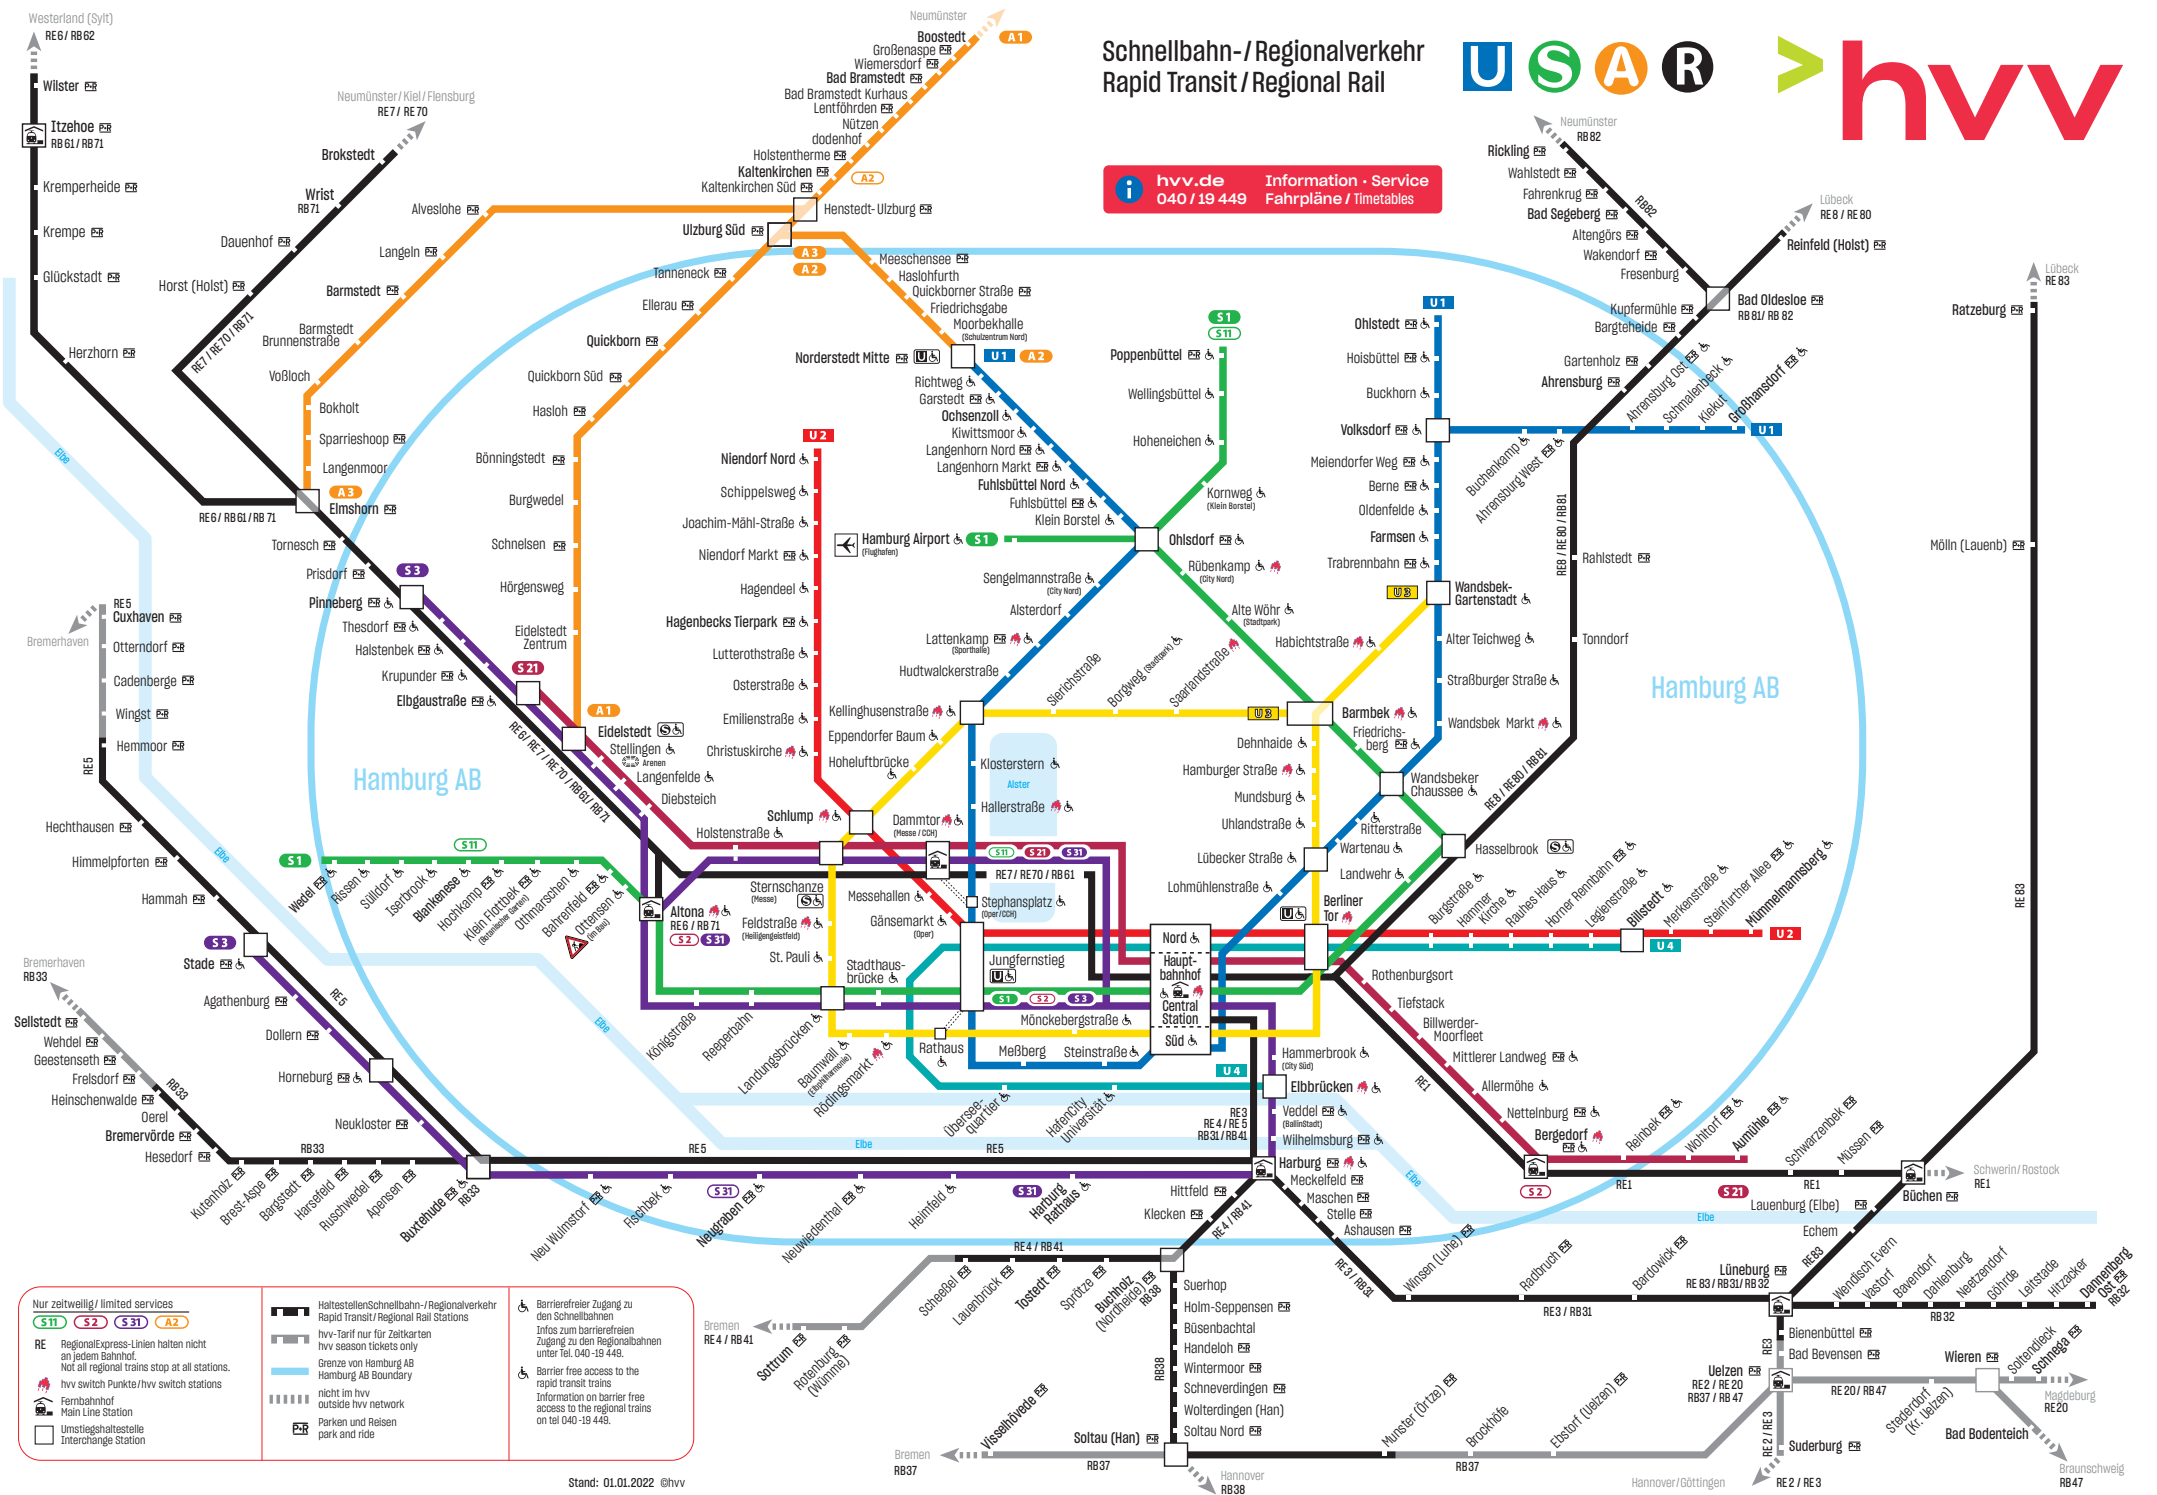

Schnellbahn-/Regionalverkehr Rapid Transit / Regional Rail

hvv.de Information - Service
040 / 19 449 Fahrpläne / Timetables

Nur zeitweilig / limited services
S11 S2 S31 A2

RE RegionalExpress-Linien halten nicht an jedem Bahnhof.
 Not all regional trains stop at all stations.

Fehlbahnhof
 Main Line Station
 Umstiegshaltestelle Interchange Station

HaltestellenSchnellbahn-/Regionalverkehr
 Rapid Transit / Regional Rail Stations
 hvv-Tarif nur für Zeitkarten
 hvv season tickets only
 Grenze von Hamburg AB
 Hamburg AB Boundary
 nicht im hvv
 outside hvv network
 Parken und Reisen
 park and ride

Barrierefreier Zugang zu den Schnellbahnen
 Info zum barrierefreien Zugang zu den Regionalbahnen unter tel. 040-19 449.
 Barrier free access to the rapid transit trains
 Information on barrier free access to the regional trains on tel. 040-19 449.