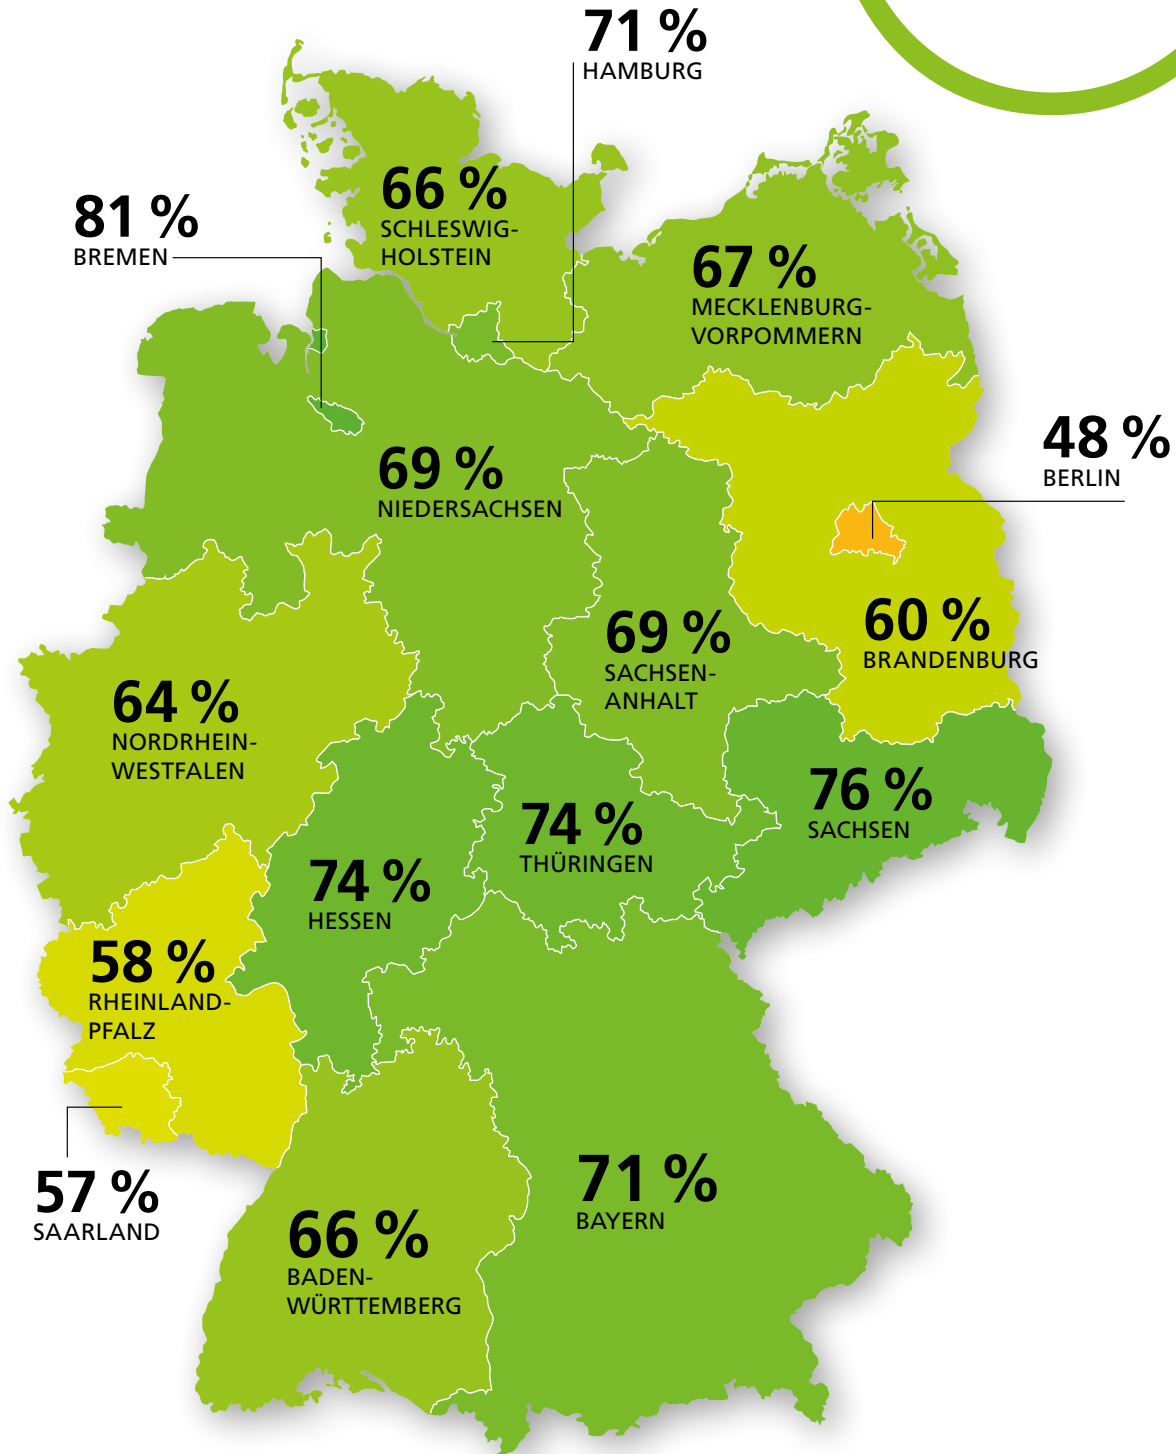

# Verkehrssicherheit

Der große ACE-Service-Check\*

Deutschlands  
Schnell-Ladestationen  
sind zu

**68 %**

verkehrssicher

Kartendaten © 2024, GeoBasis-DE/BKG (©2009), Google

\* **Getestet wurden folgende Kriterien:** Fahrbahn und Gehbereich getrennt, Stellplatz-Markierung, Flächendeckende Beleuchtung, ausgewiesene Gespann-Parkplätze.