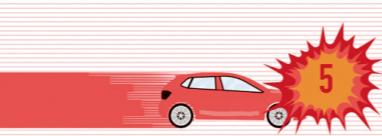

# AUFPRALLGEWICHT VON WILDTIEREN

bei 60 km/h

Rehbock

Damhirsch

Wildschwein

Rothirsch